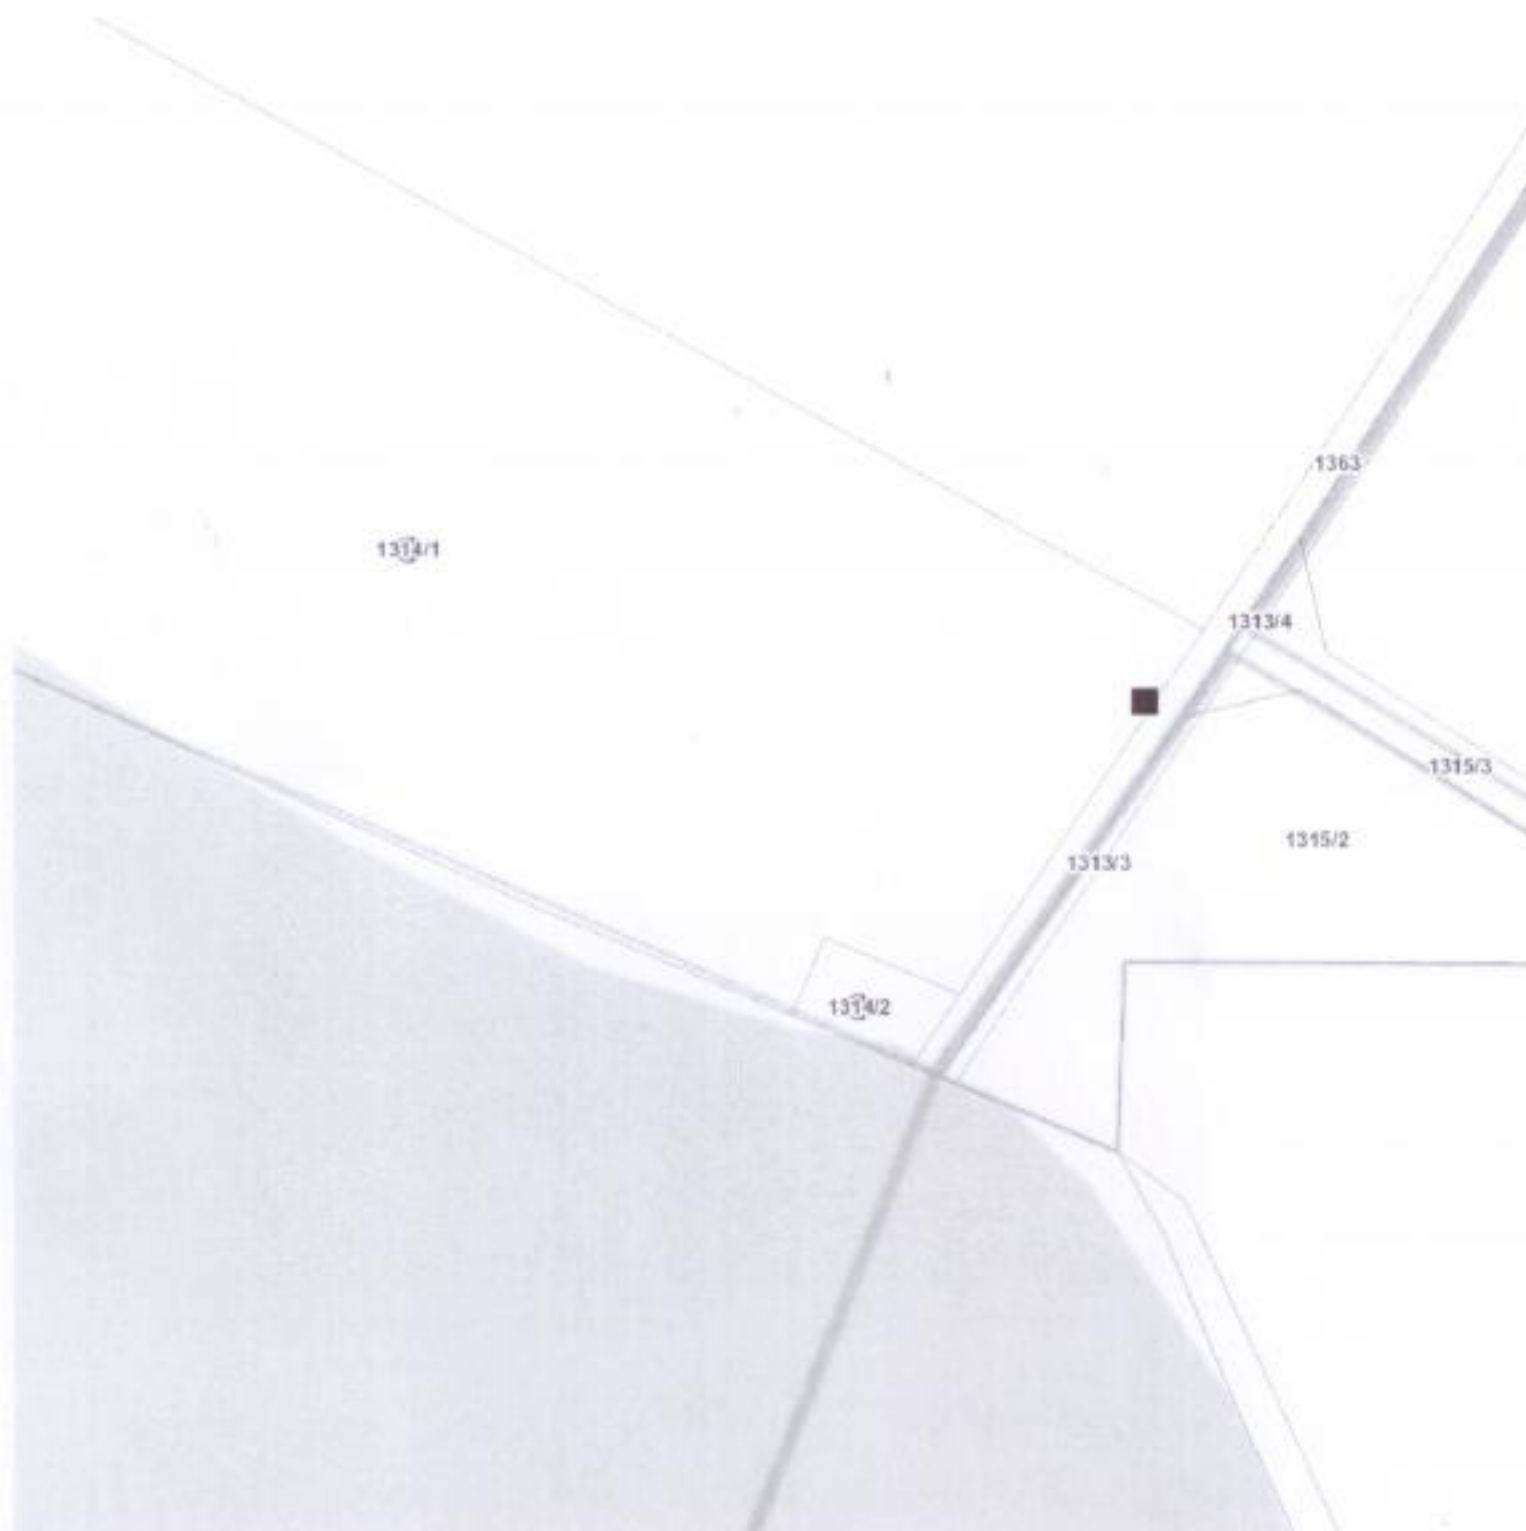

dne **11. 4. 2023** od **7:30** do **15:00** hodin

Plánovaná odstávka zahrnuje tyto lokality:

kat. území **Chyjice** (kód 655431): parcelní č. 1314/1, 1314/2

UPOZORNĚNÍ

Dotčené zařízení distribuční soustavy je nutné i v době odstávky považovat za zařízení pod napětím, a proto vás žádáme o dodržení všech zásad bezpečnosti a provedení opatření potřebných k zamezení případných škod na zdraví a majetku. | Provozovatelé výroben elektřiny jsou povinni zajistit přerušeni dodávky elektřiny z výroby do vypnutého úseku distribuční soustavy.

dne **11. 4. 2023** od **7:30** do **15:00** hodin

Orientační mapový podklad odstávkou dotčených lokalit

VYSVĚTLIVKY

- – adresy dotčené odstávkou elektřiny
- – místa připojení k elektrické síti dotčená odstávkou